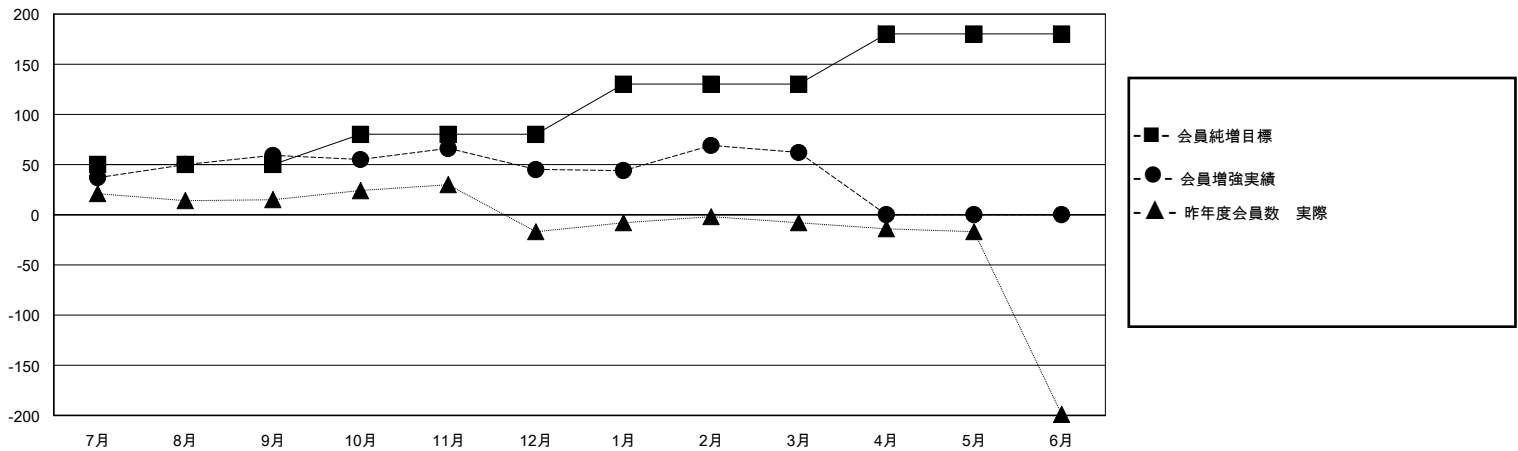

MONTHLY MEMBERSHIP PROGRESS REPORT

District 334 B

Results as of: 3/31/2024

GMT:

地域 JAPAN

GMT会則地域

クラブ				名			
結果：2023-2024				結果：2023-2024			
四半期	新クラブ目標	新クラブ	解散クラブ	四半期	会員純増目標	会員増強実績	退会者(転籍を含む)実際
7月/8月/9月	0	0	0	7月/8月/9月	50	93	30
10月/11月/12月	0	0	0	10月/11月/12月	30	49	63
1月/2月/3月	1	1	0	1月/2月/3月	50	77	60
4月/5月/6月	0	0	0	4月/5月/6月	50	0	0

新クラブ目標及び実績累計

会員目標及び実績累計

解散クラブ: 0	55 CLUBS OF 72 一名以上の新会員を登録	男女別 男性 2,666 (75.01%) 女性 888 (24.99%)
退会者 物故会員 17 クラブ解散 0 その他 136 合計 153	会員累計データを見るには、ここをクリック	世帯主/家族会員合計 1,622 国際会費半額の家族会員 928